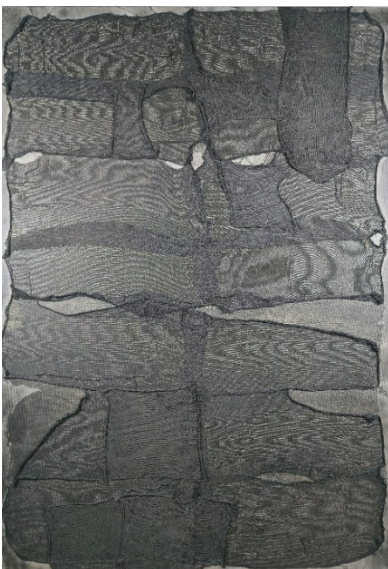

Derma 1 – tondo diametro 40 cm – Carta, colla e acrilico diluito su tela - 2025

Derma 2 – tondo diametro 40 cm – Carta, matita, colla e acrilico diluito su tela - 2025

Derma 3 – tondo diametro 40 cm – Carta, matita, colla e acrilico diluito su tela - 2025

Derma D1 – 80x70 cm – Garze, vinavil e acrilici diluiti su tela - 2025

Derma D4 – 80x120 cm – Garze, vinavil e acrilici diluiti su tela - 2025

Derma D7 – 80x120 cm – Garze, vinavil e acrilici diluiti su tela - 2025

Derma D16 – 100x70 cm – Garze, vinavil e acrilici diluiti su tela - 2025

Derma D18 – 80x80 cm – Garze, vinavil e acrilici diluiti su tela - 2025

Derma D15 – 100x70 cm – Garze, vinavil e acrilici diluiti su tela - 2025