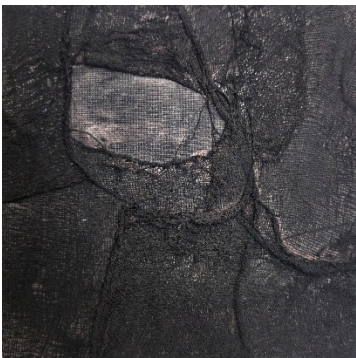

Sovrapposizioni di memoria – 20x20 cm – Carta, matita, acrilico e vinavil diluiti su tela - 2026

Volontà della materia 2 – 20x20 cm – Garze, acrilico e vinavil diluiti su tela - 2025

assenza – 20x20 cm – Garze, acrilico e vinavil diluiti su tela - 2025

Derma d3 – 20x20 cm – Garze, acrilico e vinavil diluiti su tela – 2025

Volontà della materia 1 – 20x20 cm – Garze, acrilico e vinavil diluiti su tela - 2025